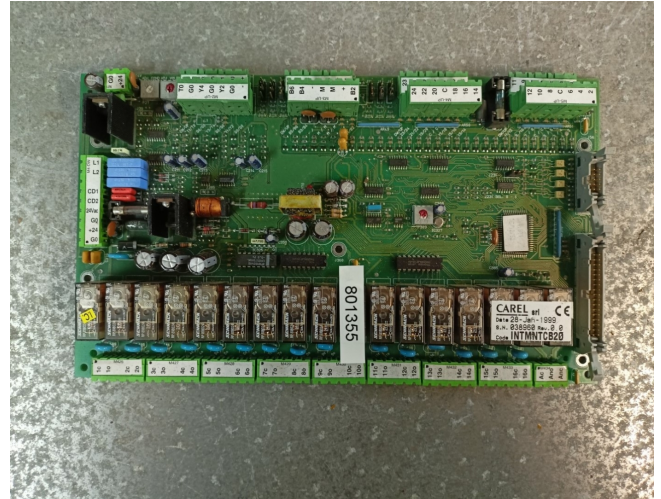

# Carel INTMNTCB20

## Specifications

Merk	Carel
Type	INTMNTCB20
Spec.	Module
Stock	3

### Used Carel INTMNTCB20

Gebruikte Carel INTMNTCB20 print/module. Gedeïnstalleerd van een waterkoeler.